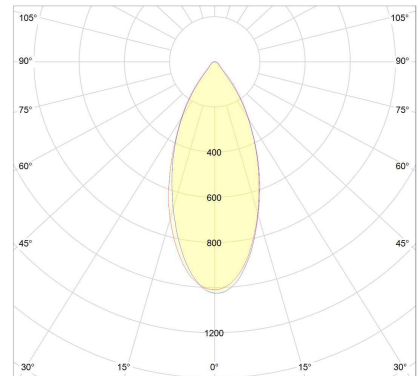

Datenblatt zum Artikel

LED-Pendelleuchte SLIM 15+1W 3000K

ArtNr.: 2418

- Indirekte Deckenbeleuchtung durch eine OSRAM® LED
- Gleichbleibende Lichtfarbe auch bei Nachbestellungen garantiert
- die CITIZEN® LED mit 3-Step MacAdam Farbsortierung
- Passiver Alu-Druckguss Kühlkörper
- Pulverbeschichtetes Aluminiumgehäuse
- Inkl. weißem Baldachin und Kabelabhängung (150 cm)

Abmessungen Höhe in mm: 250
Durchmesser in mm: 80
Leistungsaufnahme in W: 15
Lichtstrom netto in Lumen: 1285
Verbrauch kWh/1000 h: 15

Abstrahlwinkel: 40°
Bauform: Pendelleuchte
Dimmbar: nicht dimmbar
Eingangsspannung: 110-240 V AC / 176-276 V DC
ENABLED lizenziertes Produkt: Ja
Energieeffizienz: A+
Farbtemperatur in Kelvin: 3000
Farbwiedergabeindex: Ra > 85
Garantie: 5 Jahre
Gehäusefarbe: weiß
L/B Wert: L80/B10
Lebensdauer: ca. 50.000 h bei 25°C
Lichtfarbe: warmweiß
Lichtquelle: direkt 15W CITIZEN® COB LED indirekt 1W Osram® LED
Material des Gehäuses: Aluminium
Schaltzyklen: > 100.000
Schutzart: IP20
Seillänge: 150 cm
Temperaturbereich: -40°C bis +40°C
Gewicht: 1.09 kg