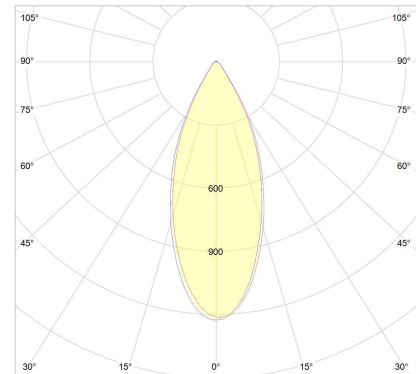

### LED-Pendelleuchte SLIM 30+3W 3000K

ArtNr.: 2419

- Indirekte Deckenbeleuchtung durch eine OSRAM® LED
- Gleichbleibende Lichtfarbe auch bei Nachbestellungen garantiert die CITIZEN® LED mit 3-Step MacAdam Farbsortierung
- Passiver Alu-Druckguss Kühlkörper
- Pulverbeschichtetes Aluminiumgehäuse
- Inkl. weißem Baldachin und Kabelabhängung (150 cm)

Abmessungen Höhe in mm: 400  
Durchmesser in mm: 100  
Leistungsaufnahme in W: 32  
Lichtstrom netto in Lumen: 2340  
Verbrauch kWh/1000 h: 32

Abstrahlwinkel: 40°  
Bauform: Pendelleuchte  
Dimmbar: nicht dimmbar  
Eingangsspannung: 110-240 V AC / 176-276 V DC  
ENABLED lizenziertes Produkt: Ja  
Energieeffizienz: A  
Farbtemperatur in Kelvin: 3000  
Farbwiedergabeindex: Ra > 85  
Garantie: 5 Jahre  
Gehäusefarbe: weiß  
L/B Wert: L80/B10  
Lebensdauer: ca. 50.000 h bei 25°C  
Lichtfarbe: warmweiß  
Lichtquelle: direkt 30W CITIZEN® COB LED indirekt 3W Osram® LED  
Material des Gehäuses: Aluminium  
RAL-Farbe: 9003  
Schaltzyklen: > 100.000  
Schutzart: IP20  
Seillänge: 150 cm  
Temperaturbereich: -40°C bis +40°C  
Gewicht: 1.91 kg