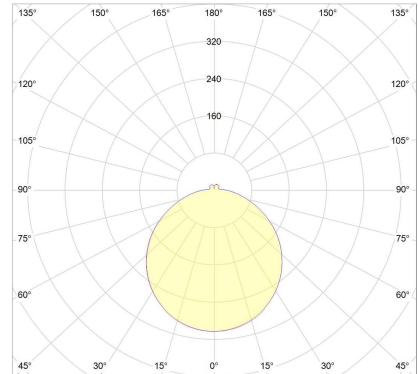

### LED-Leuchte LUNAsilver Ø520mm 36W 3000K

ArtNr.: 3670-030160

- Gefrostete Abdeckung sorgt für schattenfreie Lichtverteilung
- Stabile PMMA-Kunststoffabdeckung
- Selbstkühlendes LED-Modul
- Integrierter Leuchtenanschluss mit Druckklemme

Abmessungen Höhe in mm: 105  
Durchmesser in mm: 520  
Leistungsaufnahme in W: 36  
Lichtstrom netto in Lumen: 3200  
Verbrauch kWh/1000 h: 36

Abstrahlwinkel: 160°  
Dimmbar: nicht dimmbar  
Eingangsspannung: 110-240 V AC / 176-276 V DC  
Energieeffizienz: A+  
Farbe der Abdeckung: gefrostet  
Farbtemperatur in Kelvin: 3000  
Farbwiedergabeindex: Ra > 82  
Garantie: 5 Jahre  
Lebensdauer: ca. 50.000 h bei 25°C  
Lichtfarbe: warmweiß  
Material der Abdeckung: PMMA  
Material des Gehäuses: Aluminium  
Netzteil: intern  
Notstromtauglich: Ja  
Schaltzyklen: > 100.000  
Schutzart: IP40  
Temperaturbereich: -40°C bis +50°C  
Gewicht: 0.00 kg