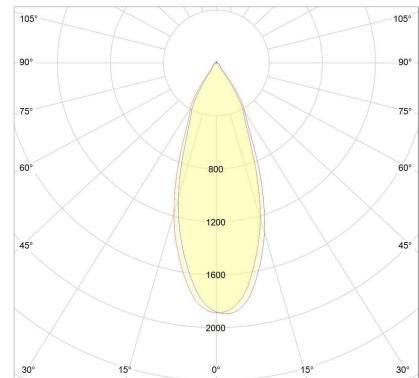

Datenblatt zum Artikel

LED-Tracklight SLIMtrack 20-28W 3000K TRUE COLOR weiß

ArtNr.: 3843-030036

- Lebendige und kontrastreiche Farben durch DOTLUX "TRUE COLOR"-Technologie
- immer originalgetreue Farben für Ihre Kunden

Abmessung Länge in mm: 312

Durchmesser in mm: 85

Leistungsaufnahme in W: max. 28

Lichtstrom netto in Lumen: max. 2670

Lumen pro Watt: 95

Verbrauch kWh/1000 h: max. 28

Abstrahlwinkel: 36°

Blendfreiheit: UGR-Wert kleiner 19 - bildschirmarbeitsplatztauglich