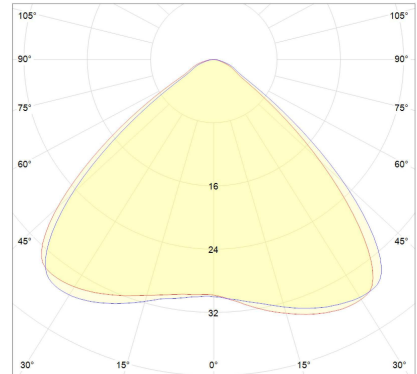

Datenblatt zum Artikel

EXITmini Notleuchtenset breitstrahlend, inkl. Konverter und Akku

ArtNr.: 3928-040120

LED-Betriebsspannung: 3,2 V DC
Leuchtdauer der Batterie: 3h
Nennstrom in A: 0,009
Notlichtkomponente integriert: Ja
Notlichttauglich: Ja
Schutzart: IP20
Schutzklasse: II
Spannungsart: DC
Tc Temperatur in °C: 75
Temperaturbereich: 0°C bis +40°C
Gewicht: 0.47 kg