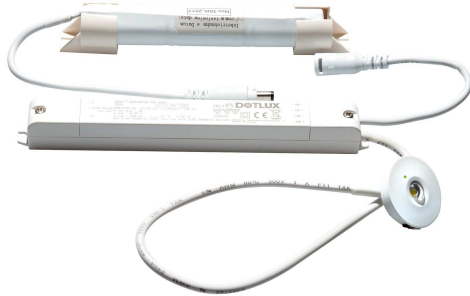

### EXITmini Notleuchtenset breitstrahlend, inkl. Konverter und Akku

ArtNr.: 3928-040120

- Auswechselbarer Akku mit einer Leuchtdauer von 3 Stunden
- In der Leuchte integrierte Kontroll-LED für Betriebsstatus
- Nur für eine Bereitschaftsschaltung geeignet. Wird die Leuchte mit Netzstrom versorgt, lädt der integrierte Akku und die Leuchte befindet sich im Stand-by-Betrieb.
- Leuchtenkopf mit Steckverbinder
- Zwei verschiedene Abstrahlwinkel erhältlich:
- Flurbeleuchtung (asymmetrisch)
- breitstrahlend

Abstrahlwinkel: 120°

Art der Batterie: NiCd

Batterieeinspeisung: dezentral (Einzelbatterie)

Dimmbar: nicht dimmbar

Einbauöffnung Durchmesser in mm: 33

Eingangsspannung: 220-240 V AC

ENABLED lizenziertes Produkt: Ja

Energieeffizienz: A++

Farbe der Abdeckung: klar

Farbtemperatur in Kelvin: 4000

Frequenzbereich in Hertz: 50/60

Garantie: 3 Jahre

Kabellänge: 15 cm

Lebensdauer: ca. 50.000 h bei 25°C

### EXITmini Notleuchtenset breitstrahlend, inkl. Konverter und Akku

ArtNr.: 3928-040120

LED-Betriebsspannung: 3,2 V DC  
Leuchtdauer der Batterie: 3h  
Nennstrom in A: 0,009  
Notlichtkomponente integriert: Ja  
Notlichttauglich: Ja  
Schutzart: IP20  
Schutzklasse: II  
Spannungsart: DC  
Tc Temperatur in °C: 75  
Temperaturbereich: 0°C bis +40°C  
Gewicht: 0.47 kg