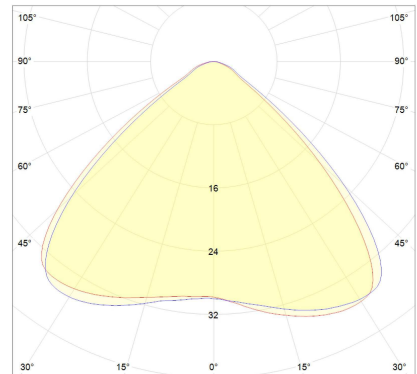

Datenblatt zum Artikel

EXITmini Notleuchtenset breitstrahlend, inkl. Konverter und Akku

ArtNr.: 3928-040120

- Auswechselbarer Akku mit einer Leuchtdauer von 3 Stunden
- In der Leuchte integrierte Kontroll-LED für Betriebsstatus
- Nur für eine Bereitschaftsschaltung geeignet. Wird die Leuchte mit Netzstrom versorgt, lädt der integrierte Akku und die Leuchte befindet sich im Stand-by-Betrieb.
- Leuchtenkopf mit Steckverbinder
- Zwei verschiedene Abstrahlwinkel erhältlich:
- Flurbeleuchtung (asymmetrisch)
- breitstrahlend

Abmessung sonstige Teile in mm: Akku: Ø26mm x 159mm

Netzteil: 0185mm x 20mm x 20mm

Leuchte: Ø37mm x 14mm

Leistungsaufnahme in W: 1,2

Lichtstrom netto in Lumen: 170

Lumen pro Watt: 142

Verbrauch kWh/1000 h: 1,2

Abstrahlwinkel: 120°

Art der Batterie: NiCd

Batterieeinspeisung: dezentral (Einzelbatterie)

Dimmbar: nicht dimmbar

Einbauöffnung Durchmesser in mm: 33

Eingangsspannung: 220-240 V AC

ENABLED lizenziertes Produkt: Ja

Energieeffizienz: A++

Farbe der Abdeckung: klar

Farbtemperatur in Kelvin: 4000

Frequenzbereich in Hertz: 50/60

Garantie: 3 Jahre

Kabellänge: 15 cm

Lebensdauer: ca. 50.000 h bei 25°C